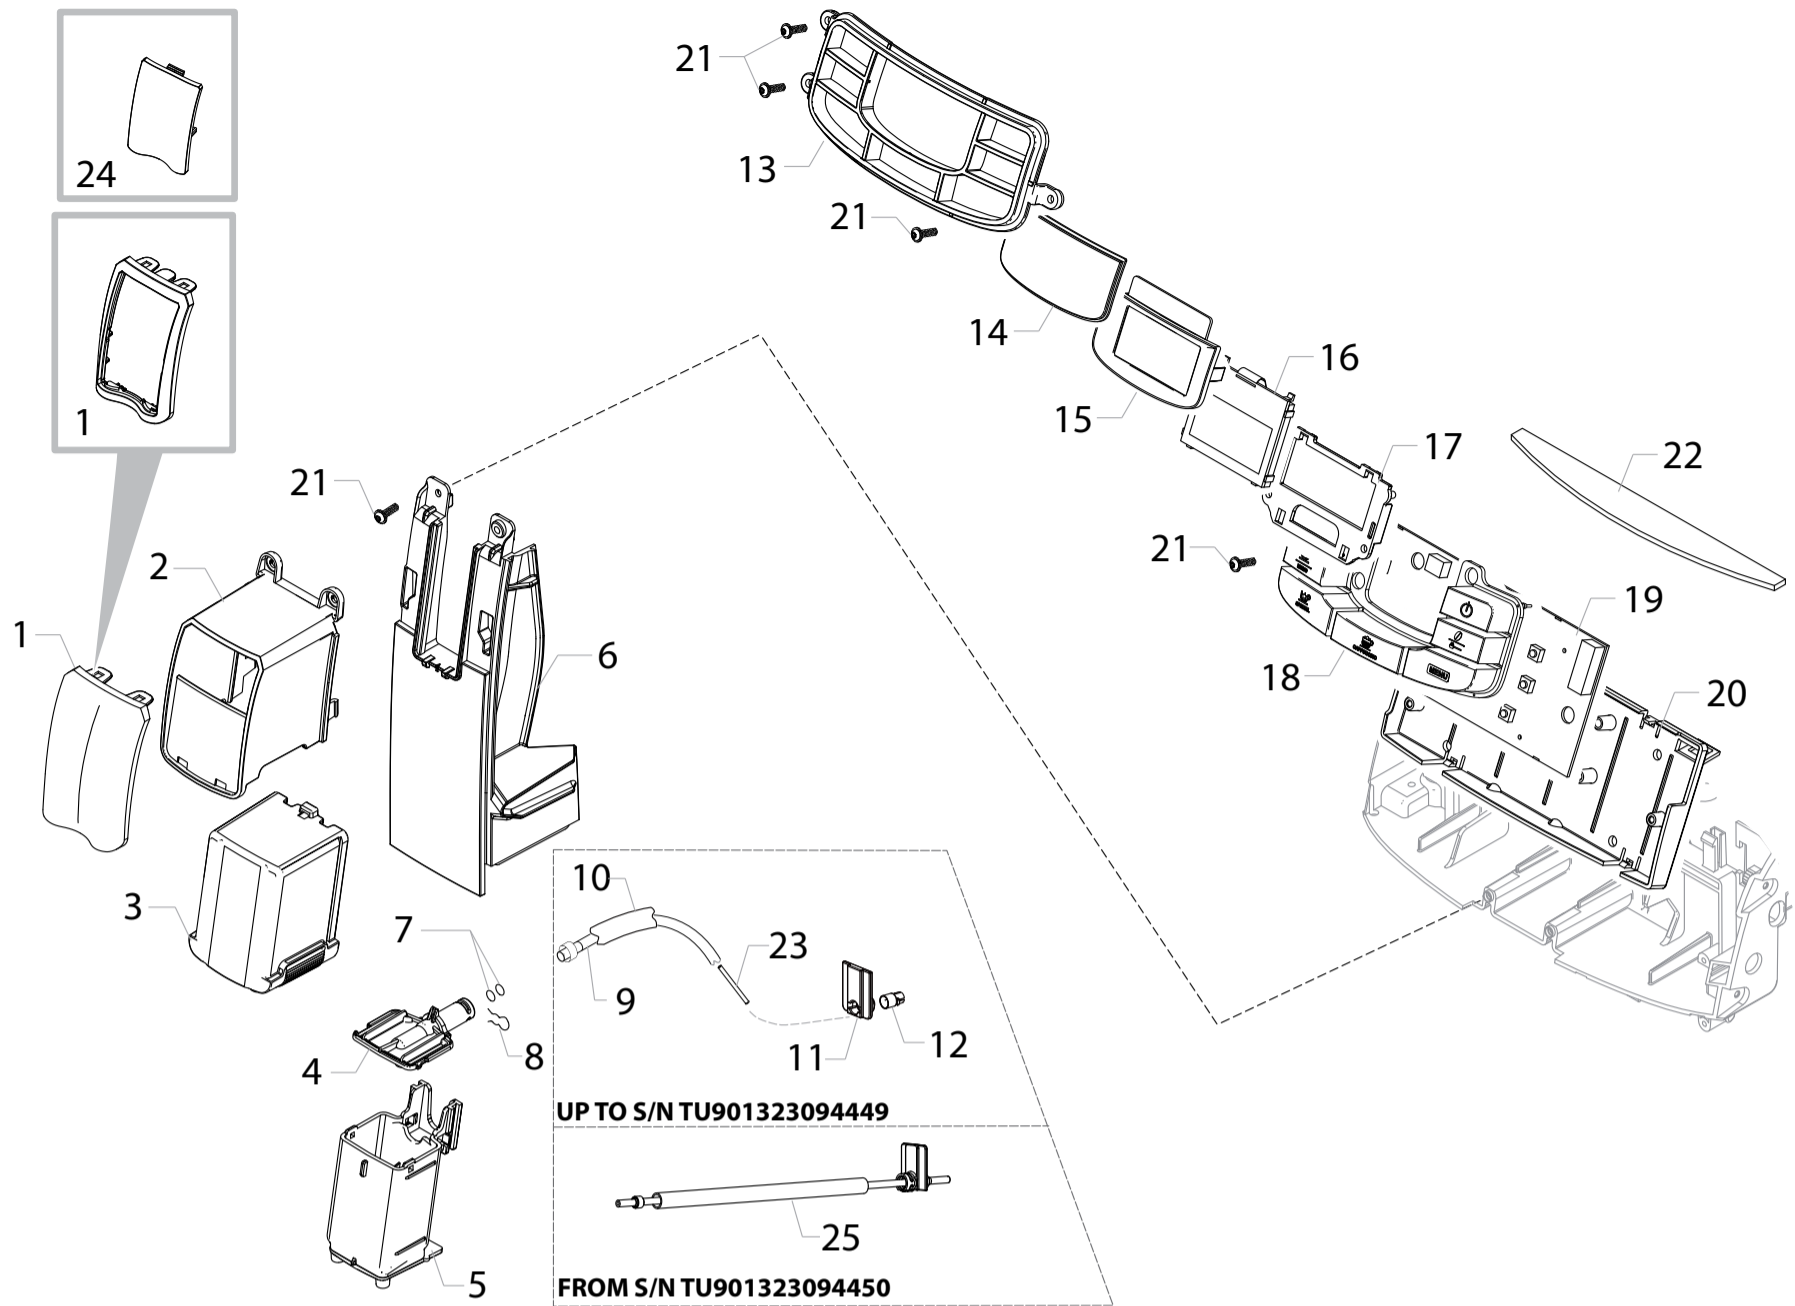

INTELIA EVO CAPPUCINO - CAPPUCINO METAL

TABLE 1/7

HD8753/95-96 HD8884/09

Cod.10004207-4223
Cod.882888409010

POS	CODE	12NC	DESCRIPTION	NOTE	POS	CODE	12NC	DESCRIPTION	NOTE
01	11029779	996530072482	CHROM.COFF.DISPEN.FRONT PLATE V2 NPR/H-T						
	11028589	996530070369	SS COF.DISPENS.FRONT PLATE NPR/HT-TM ASS	CAPP.METAL					
02	11030529	996530072523	CRC COFFEE DISPENSER LID NPR						
	11030355	996530072499	ANTHRAC.COFFEE DISPENSER LID NPR	CAPP.METAL					
03	17001242	996530068698	BLACK COFFEE DISPENSER MOBILE PART NPR						
04	17001246	996530068742	BLACK COFFEE DISPENSER BODY LID NPR						
05	17001894	996530071881	BLACK COFFEE DISPENSER BODY V2 NPR						
06	11030564	996530072463	CRC FRONT CASING COVER V2 NPR						
	11028558	996530070368	SS FRONT CASING COVER NPR/HM ASSY.	CAPP.METAL					
07	140328059	996530013564	OR 2015 SILICONE PTFE/FDA						
08	9011.144	996530048885	SS FORK FOR TUBE D=4						
09	11004132	996530002073	TEFLON TUBE 2X4 L=250 MM ASSY.						
10	149361200	996530018278	BLACK SILICONE TUBE 7,5X9,3	IN ROLL					
11	11005100	996530002748	PLATE FOR BUSH TEFLON TUBE 2X4 P124						
12	11005101	996530002749	BLACK BUSH FOR TEFLON TUBE 2X4 P124						
13	11030922	996530072686	CRC TOUCH PANEL FRAME NPR/T						
14	17001112	996530068675	TRANSP.GLASS FOR DISPLAY NPR						
15	17001111	996530068673	BLACK DISPLAY FRAME NPR						
16		421941300941	DISPLAY LCD 128X64 SMR						
17	17001100	996530068682	BLACK DISPLAY SUPPORT NPR						
18	11027330	996530069871	SILVER 7BUTTONS TOUCH PANEL S/SCR.NPR/T						
19	11025830	996530068721	KYB - INTERFACE NPR/H-T						
20	11030078	996530071879	BLACK DISPLAY KEYBOARD SUPPORT V2 NPR						
21	12000450	996530007819	SCREW TCBR TORX 10 3,5X12 PLAST.ZN-N						
22	17001379	996530069814	BLACK ADHESIVE AERSTOP NPR						
23	17000266	996530071774	SS.L=22,6MM INT.BUSH FOR TEFLON TUBE D4						
24	11029841	996530072491	CRC COFF.DISPENSER FRONT INSERT NPR/H-T						
25	11031203	996530073357	TEFL.TUBE 2X4 L=235+PLATE+2BUSH NPR ASSY						
			FROM S/N TU901323094450						