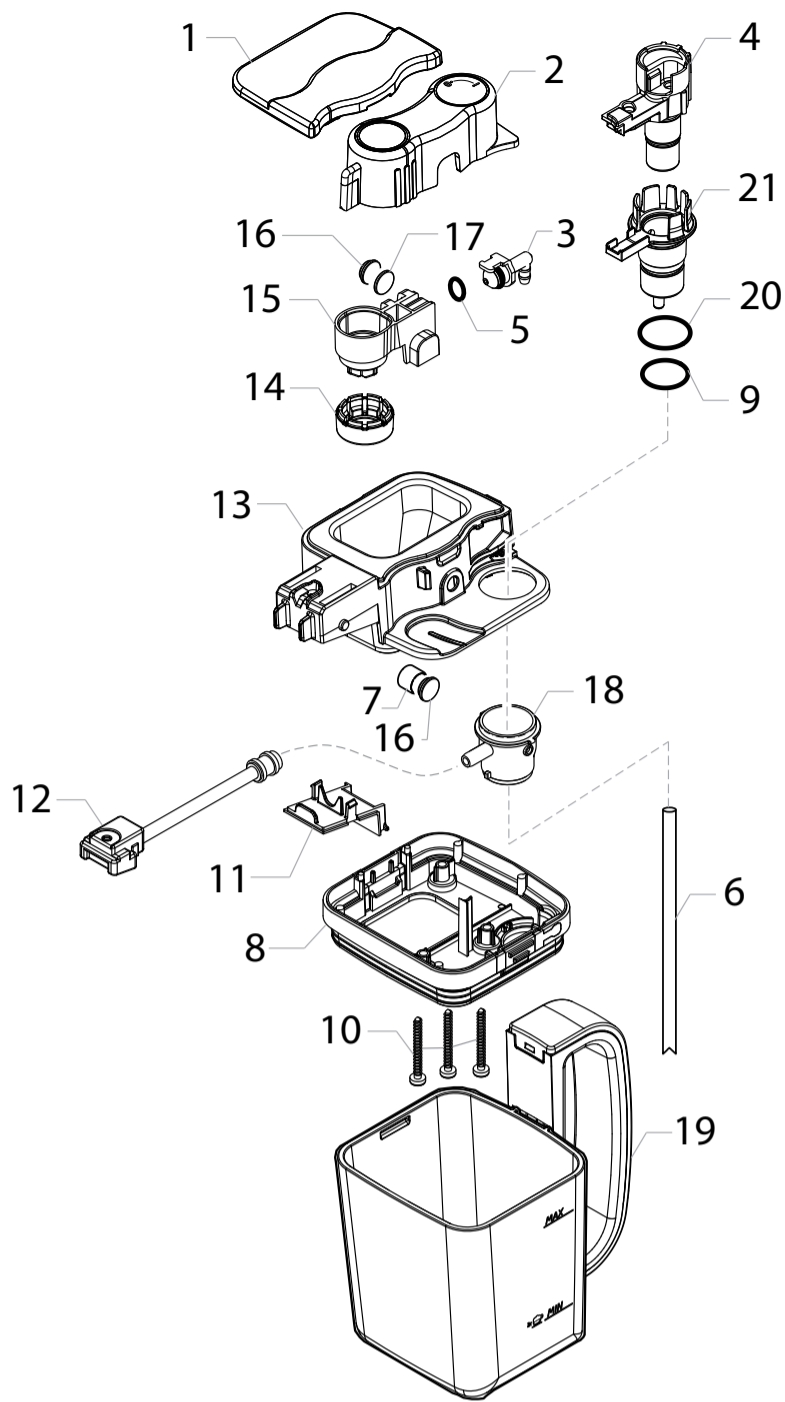

HD8753/95-96 HD8884/09

Cod.10004207-4223
Cod.882888409010

POS	CODE	12NC	DESCRIPTION	NOTE	POS	CODE	12NC	DESCRIPTION	NOTE
01	17001743	996530072681	SS/BLK CARAFE COVER PLUG NPR/T ASSY.						
02	11029888	996530072676	BLACK CARAFE CAPPUC.COVER V3 NPR/T						
03	17001194	996530069788	CARAFE STEAM OUTPUT CONNECT.NPR/T ASSY.						
04	11029885	996530072696	BLACK CAPPUC.PIN V2 NPR/T ASSY.						
05	NM01.028	996530059392	O-RING 106 SILICONE						
06	11027297	996530069794	SILICONE TUBE 3,5X6 L= 75 MM						
07	9161.111	996530050555	MAGNET FOR FLOAT SUPERAUT.						
08	11030762	996530072645	MATT/BLACK LOWER COVER PART CARAFE NPR/T						
09	12001804	996530072691	OR ORM 0170-15 EPDM						
10	129914002	996530013165	SCREW TCB TORX 10 3,5X16 PLAST.ZN-B						
11		421944001291	BLK CARAFE REAR COVER INSERT V2 NPR/T						
12	17000585	996530069827	BLACK CARAFE MILK DISPENSER TUBE NPR/T						
13	11030761	996530072649	MATT/BLACK UPPER COVER PART CARAFE NPR/T						
14	17000822	996530069837	BLK CAPPUC.OUTPUT MILK CONN.CARAFE NPR/T						
15	17000489	996530069847	BLACK CARAFE CAPPUC.CASING NPR/T						
16	11014016	996530006968	SS.INSERT FOR MAGNET MYB9						
17	9991.093	996530051816	MAGNET D=9,5 X H=1,5						
18	17001604	996530071934	BLACK CARAFE COVER BUSH V2 NPR/T						
19	20007112	996530072685	SPARES KIT SS/BLK CARAFE HANDLE V2 NPR/T						
20	12001801	996530072674	OR ORM 0190-20 EPDM						
21	17001815	996530072667	BLACK CAPPUC.PIN SUPPORT V2 NPR/T						
22	11029882	996530072682	TRANSP-MATT/BLK GEN.CARAFE V2 NPR/T ASSY