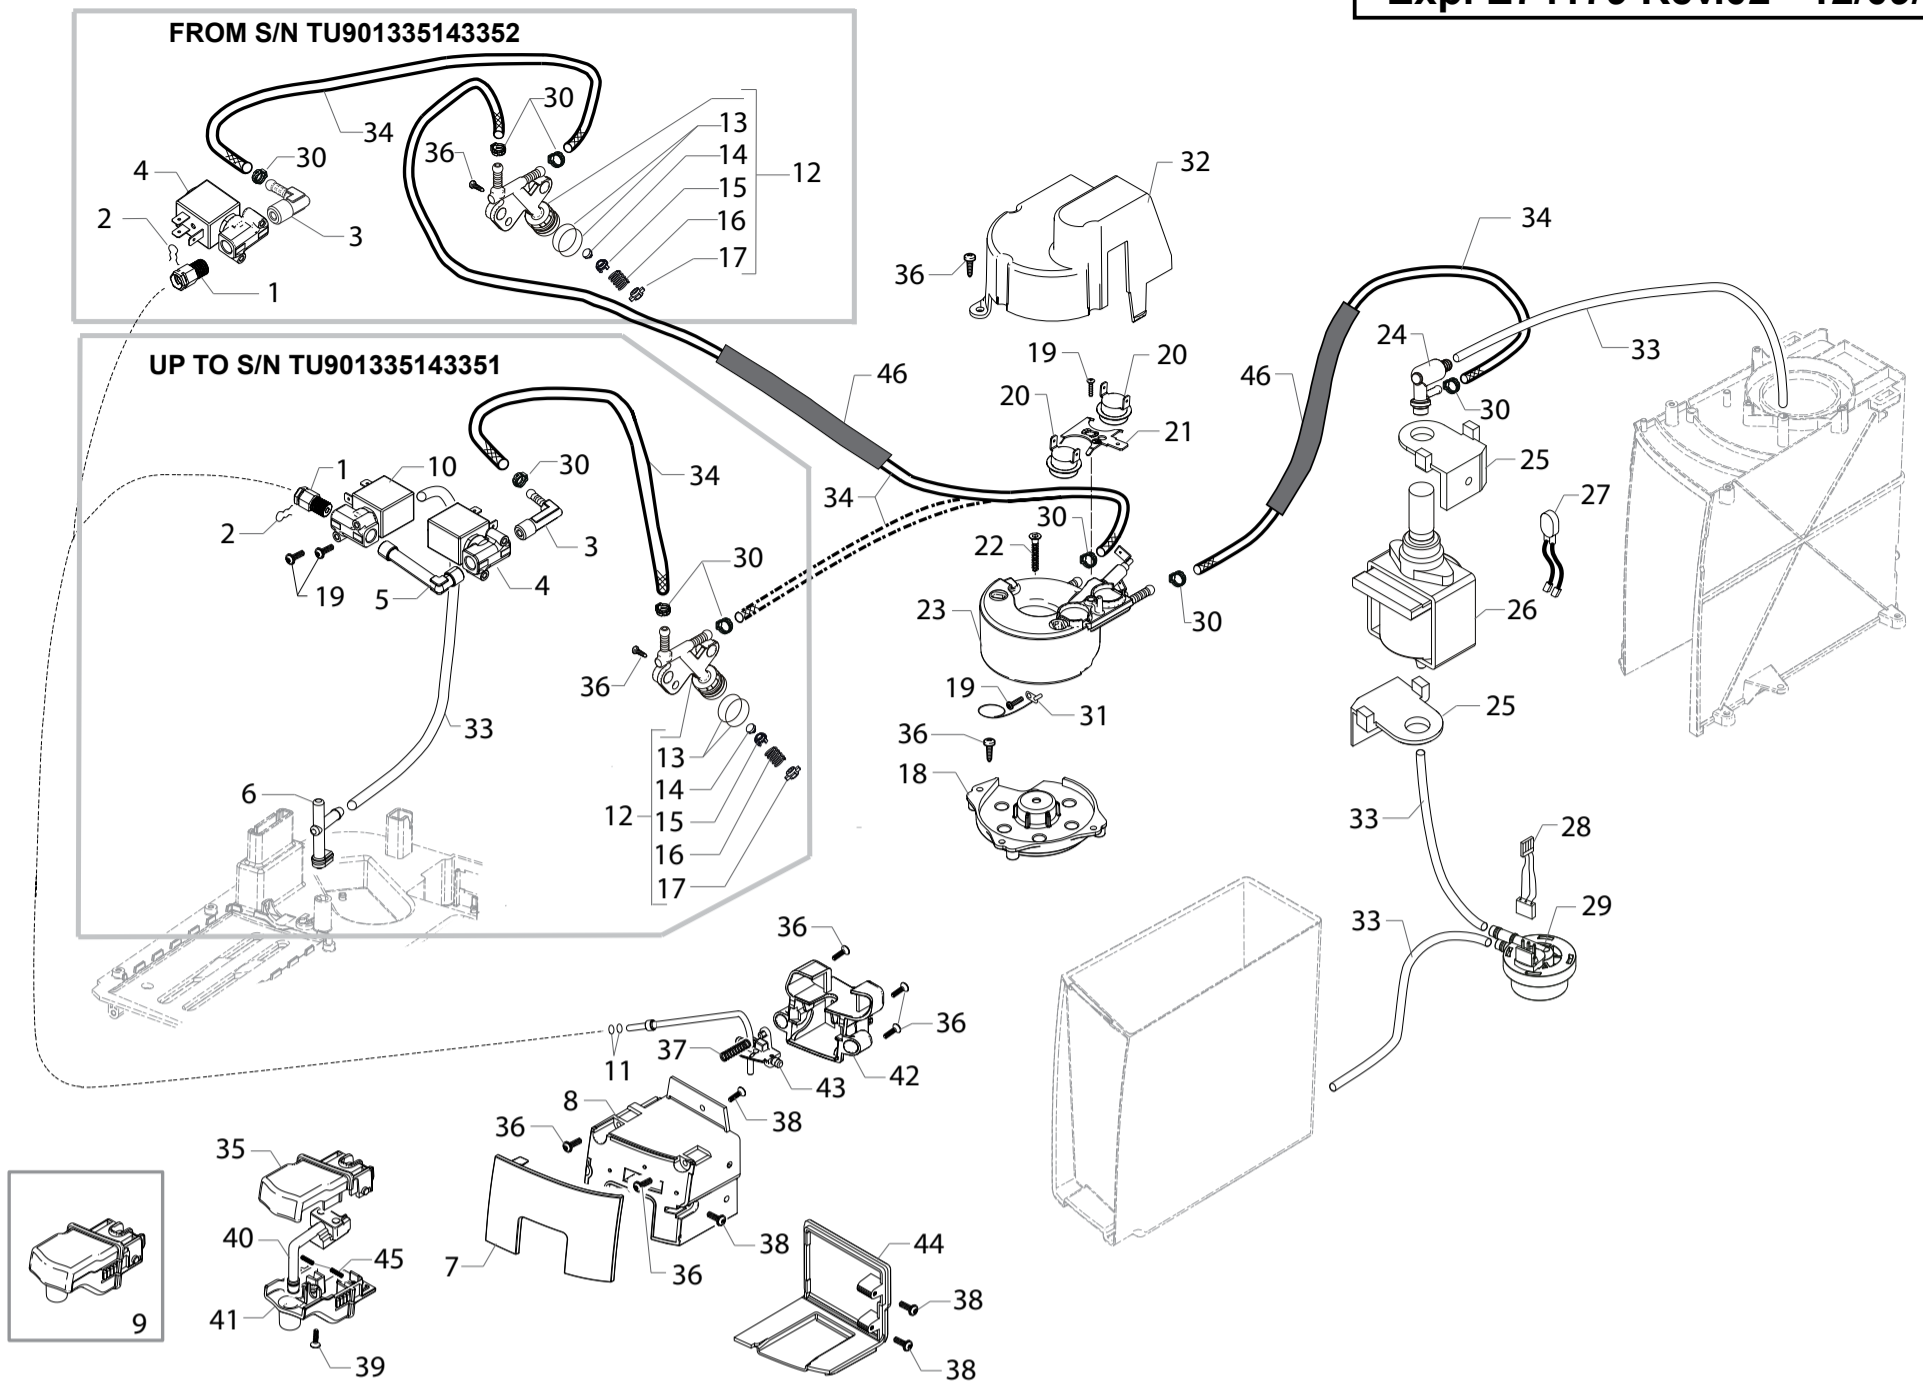

INTELIA EVO CAPPUCCHINO - CAPPUCCHINO METAL

HD8753/95-96 HD8884/09

Cod.10004207-4223
Cod.882888409010

POS	CODE	12NC	DESCRIPTION	NOTE	POS	CODE	12NC	DESCRIPTION	NOTE
01	17001743	996530072681	SS/BLK CARAFE COVER PLUG NPR/T ASSY.						
02	11029888	996530072676	BLACK CARAFE CAPPUC.COVER V3 NPR/T						
03	17001194	996530069788	CARAFE STEAM OUTPUT CONNECT.NPR/T ASSY.						
04	11029885	996530072696	BLACK CAPPUC.PIN V2 NPR/T ASSY.						
05	NM01.028	996530059392	O-RING 106 SILICONE						
06	11027297	996530069794	SILICONE TUBE 3,5X6 L= 75 MM						
07	9161.111	996530050555	MAGNET FOR FLOAT SUPERAUT.						
08	11030762	996530072645	MATT/BLACK LOWER COVER PART CARAFE NPR/T						
09	12001804	996530072691	OR ORM 0170-15 EPDM						
10	129914002	996530013165	SCREW TCB TORX 10 3,5X16 PLAST.ZN-B						
11		421944001291	BLK CARAFE REAR COVER INSERT V2 NPR/T						
12	17000585	996530069827	BLACK CARAFE MILK DISPENSER TUBE NPR/T						
13	11030761	996530072649	MATT/BLACK UPPER COVER PART CARAFE NPR/T						
14	17000822	996530069837	BLK CAPPUC.OUTPUT MILK CONN.CARAFE NPR/T						
15	17000489	996530069847	BLACK CARAFE CAPPUC.CASING NPR/T						
16	11014016	996530006968	SS.INSERT FOR MAGNET MYB9						
17	9991.093	996530051816	MAGNET D=9,5 X H=1,5						
18	17001604	996530071934	BLACK CARAFE COVER BUSH V2 NPR/T						
19	20007112	996530072685	SPARES KIT SS/BLK CARAFE HANDLE V2 NPR/T						
20	12001801	996530072674	OR ORM 0190-20 EPDM						
21	17001815	996530072667	BLACK CAPPUC.PIN SUPPORT V2 NPR/T						
22	11029882	996530072682	TRANSP-MATT/BLK GEN.CARAFE V2 NPR/T ASSY						